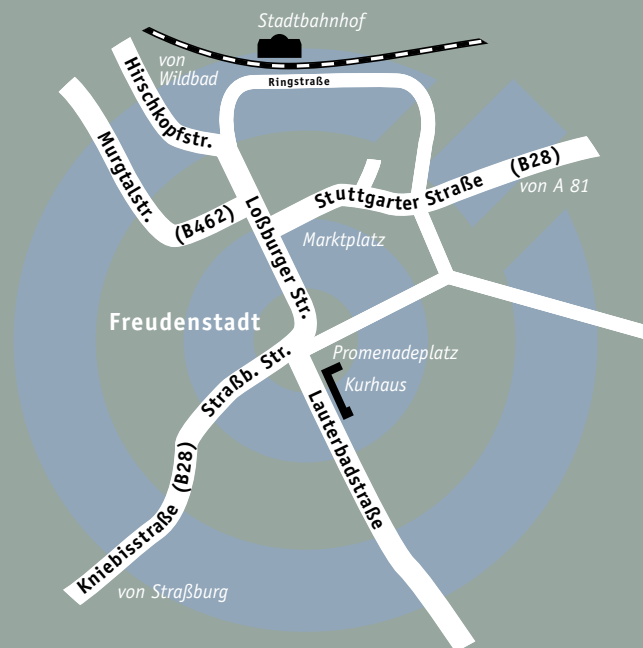

SO FINDEN SIE ZU UNS

Autobahn 81 Stuttgart-Singen, Ausfahrt Horb; nach Horb, dann Beschilderung Freudenstadt folgen.
Autobahn 5 Karlsruhe-Basel, Ausfahrt Rastatt, ab Rastatt auf der B 462 Richtung Freudenstadt.

In Freudenstadt zum Marktplatz, von dort Richtung Straßburg; nach ca. 300 m erreichen Sie die Lauterbadstraße / den Promenadeplatz.

Im Parkhaus „P2 Kurhaus“ haben wir Parkplätze für Sie reserviert.

schlott gruppe