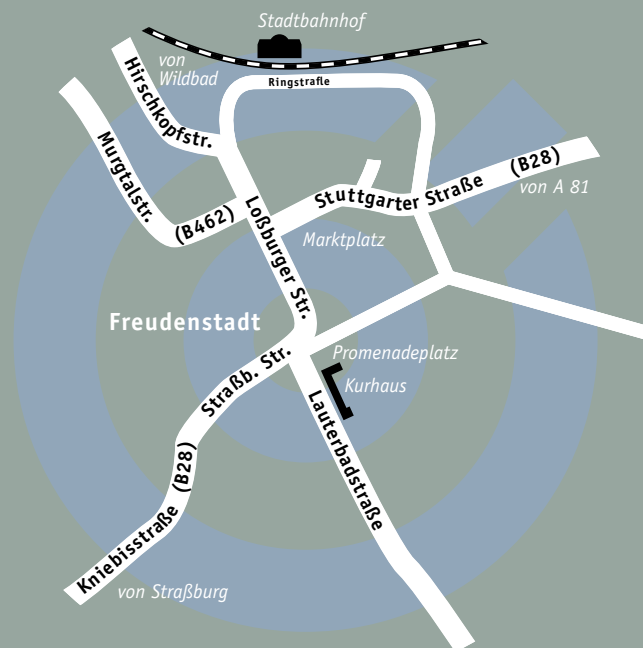

SO FINDEN SIE ZU UNS

Autobahn 81 Stuttgart-Singen, Ausfahrt Horb; nach Horb, dann Beschilderung Freudenstadt folgen.
Autobahn 5 Karlsruhe-Basel, Ausfahrt Rastatt, ab Rastatt auf der B 462 Richtung Freudenstadt.

In Freudenstadt zum Marktplatz, von dort Richtung Straßburg; nach 100 m erreichen Sie die Lauterbadstraße / den Promenadeplatz.

Im Parkhaus „P2 Kurhaus“ haben wir Parkplätze für Sie reserviert.

schlott gruppe