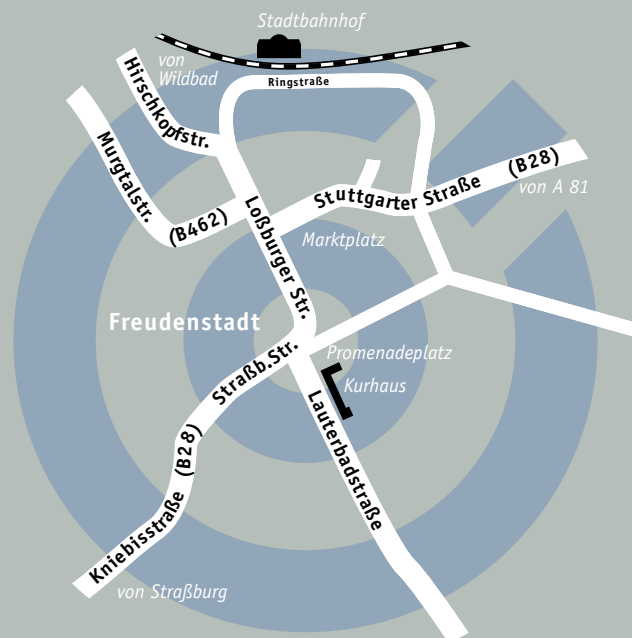

: SO FINDEN SIE ZU UNS

Autobahn 81 Stuttgart-Singen, Ausfahrt Horb; nach Horb, dann Beschilderung Freudenstadt folgen.
Autobahn 5 Karlsruhe-Basel, Ausfahrt Rastatt, ab Rastatt auf der B 462 Richtung Freudenstadt.

In Freudenstadt zum Marktplatz, von dort Richtung Straßburg; nach 100 m erreichen Sie den Promenadeplatz. Im Parkhaus „P2 Kurhaus“ haben wir Parkplätze für Sie reserviert.

schlott gruppe

AKTIENGESELLSCHAFT